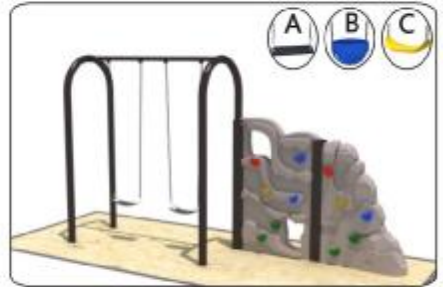

南昌红孩子游乐 www.redkidstoy.com

057 520*110*220 CM

058 300*110*200 CM

059 580*120*210 CM

060 500*300*220 CM

061 420*300*220 CM

062 450*110*210 CM

063