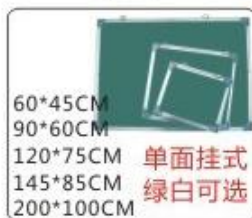

幼儿玩具系列

红孩子 RKTTOY® 游乐

双面移动黑板
规格：
100*68CM
120*75CM
150*90CM
180*100CM
200*120CM

232

进口工程塑料色粉，安全，无毒，无味，环保 高密度海绵软包经久耐用

南昌红孩子游乐 www.redkidstoy.com