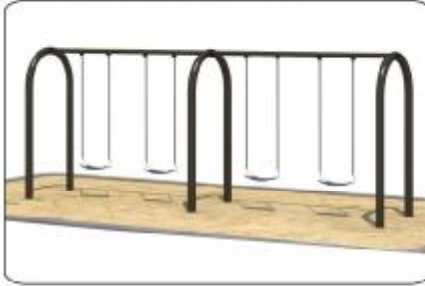

057 520*110*220 CM